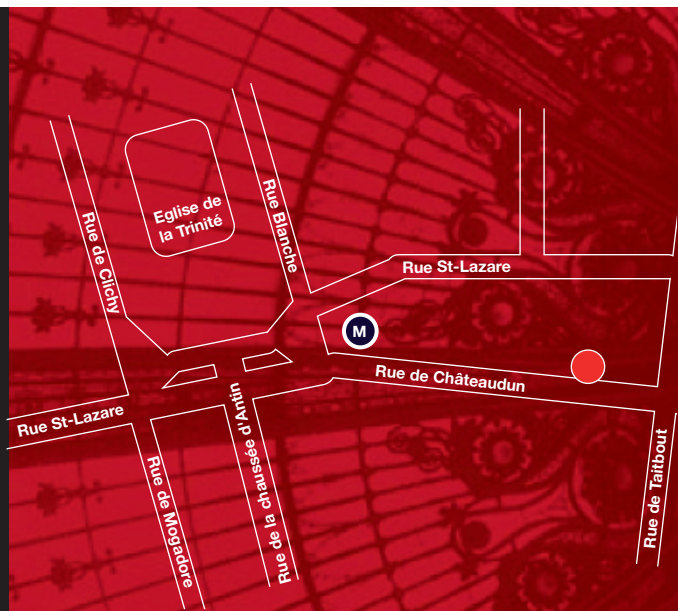

## Plan d'accès

> **ATTENTION** LA SOIREE SE DEROULE  
AU SIEGE SOCIAL DES GALERIES LAFAYETTE

- Galeries Lafayette  
44 Rue de Châteaudun  
75009 Paris  
Métro Trinité (ligne 12)

[www.decidrh.com](http://www.decidrh.com)